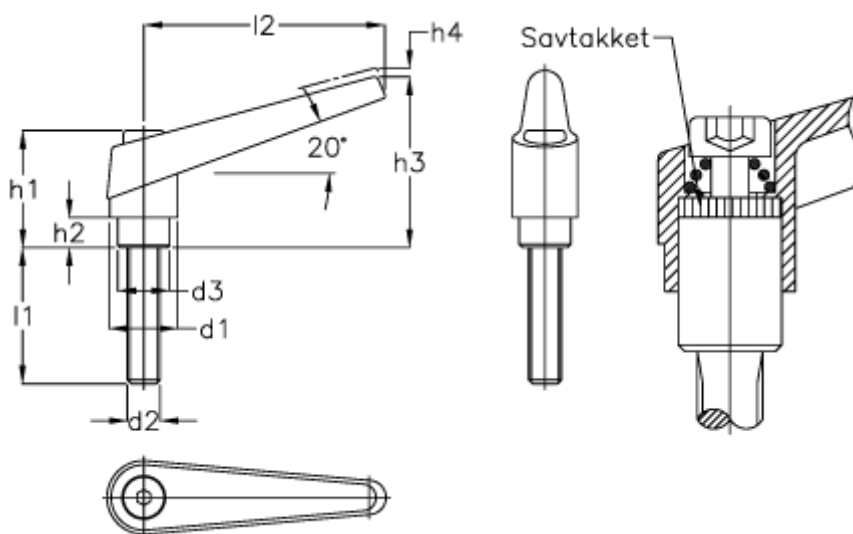

Varenummer: 20434782  
Beskrivelse: E+G Indstilleligt håndtag  
GN101-14-M5x32-SW, Matsort

## Mål

$d_1 = 14$	$l_2 = 45$
$d_2 = M5$	
$d_3 = 10.0$	
$h_1 = 25.0$	
$h_2 = 4.5$	
$h_3 = 35$	
$h_4 = 3.5$	
$l_1 = 32$	